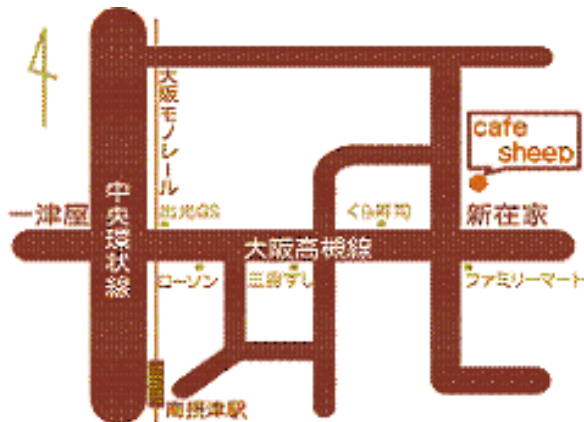

Access

地元の人、大歓迎！
地元の人でも気軽に
通えるように、
カフェ Sheep で
おいしいコーヒーを
飲みながら、
英会話を一緒に
楽しんでみませんか？

Opening Hours

Sunday	9:00am-7:00pm
Monday	Closed
Tuesday	9:30am-7:00pm
Wednesday	9:30am-7:00pm
Thursday	9:30am-7:00pm
Friday	9:30am-7:00pm
Saturday	9:30am-7:00pm

カフェ Sheep は月曜日と祝日は休業です。
月曜日にレッスンをご希望の方は先生と相談し、
別の場所でレッスンを行う事が可能です。
ステップラーニングは祝日を除く朝9時から
夜10時までのレッスン予約が可能です。

STEP-LEARNING

TEL: 090-2706-3446

Email: admin@step-learning.jp

http://www.step-learning.jp

※このチラシに掲載されている金額につきましては
カフェ Sheep とのコラボ企画の為、上記HP掲載の金額とは異なります。